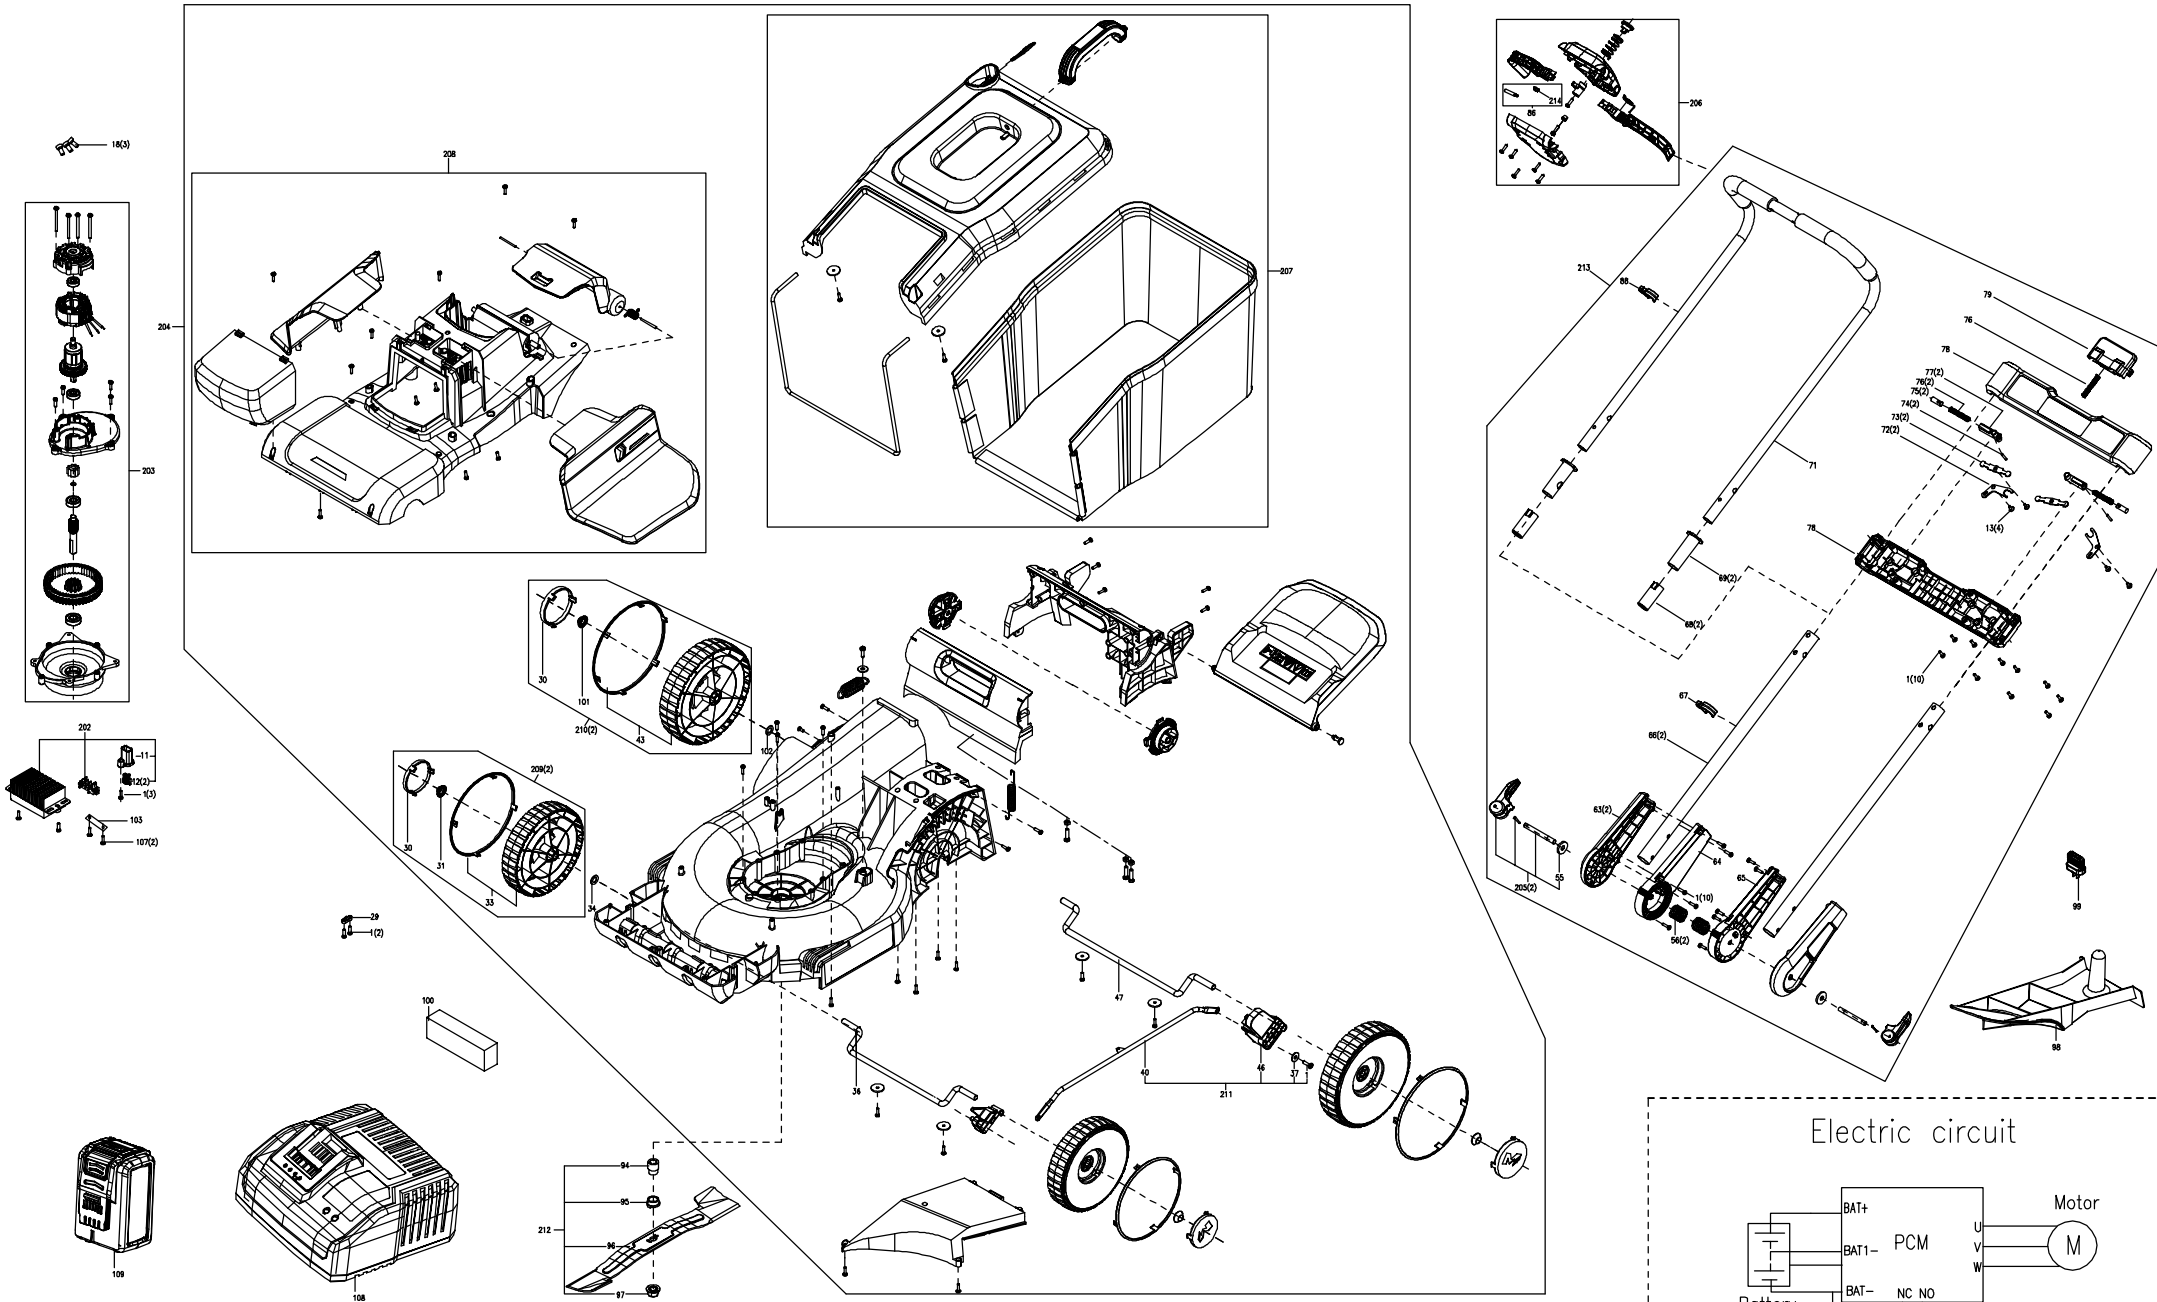

36V 37CM LAWNMOWER

Model Number

TTT837LWM

Parts Manual

Parts List

ID No	AA Code	MPN	Description	Qty
1	70031901	70031901	SELF TAPPING SCREW	38
11	70068716	70068716	BRACKET SUPPORT	1
12	70068717	70068717	ELECTRODE PLATE	2
13	70062268	70062268	SELF TAPPING SCREW	4
18	70040306	70040306	TERMINAL	3
29	70055509	70055509	CORD CLAMP	1
30	70068771	70068771	WHEEL CAP	4
31	70057835	70057835	PISTON CIRCLIP	2
33	70068772	70068772	FRONT WHEEL SET	2
34	70061937	70061937	WASHER	1
36	70068729	70068729	FRONT ROLLER SHAFT	1
37	70064643	70064643	WASHER 4.5X18X2	1
40	70068730	70068730	LINKAGE	1
43	70068773	70068773	REAR WHEEL SET	2
46	70069419	70069419	HIGHT ADJUSTABLE HANDLE	1
47	70068731	70068731	REAR ROLLER SHAFT	1
55	70040325	70040325	WASHER	2
56	70068325	70068325	COMPRESSION SPRING	2
63	70068363	70068363	SIDE COVER	2
64	70068360	70068360	SIDE COVER	1
65	70068370	70068370	SIDE COVER	1
66	70068350	70068350	PUSH STICK	2
67	70068359	70068359	CABLE CLAMP	1
68	70068364	70068364	LOCKING SLEEVE	2
69	70068367	70068367	LOCKING SLEEVE	2
70	70068372	70068372	LOWER COVER	1
71	70068366	70068366	PUSH STICK	1
72	70068362	70068362	PIVOTING BLOCK	2
73	70068368	70068368	PIVOTING BLOCK	2
74	70068355	70068355	PIN	2
75	70068354	70068354	PIVOT PIN	2