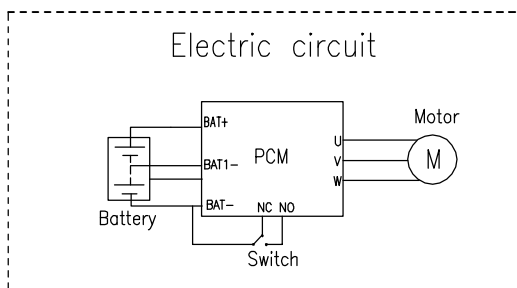

36V 37CM LAWNMOWER

Model Number

TTT837LWM

Parts Manual

Parts List

ID No	AA Code	MPN	Description	Qty
1	70031901	70031901	SELF TAPPING SCREW	38
11	70068716	70068716	BRACKET SUPPORT	1
12	70068717	70068717	ELECTRODE PLATE	2
13	70062268	70062268	SELF TAPPING SCREW	4
18	70040306	70040306	TERMINAL	3
29	70055509	70055509	CORD CLAMP	1
30	70068771	70068771	WHEEL CAP	4
31	70057835	70057835	PISTON CIRCLIP	2
33	70068772	70068772	FRONT WHEEL SET	2
34	70061937	70061937	WASHER	1
36	70068729	70068729	FRONT ROLLER SHAFT	1
37	70064643	70064643	WASHER 4.5X18X2	1
40	70068730	70068730	LINKAGE	1
43	70068773	70068773	REAR WHEEL SET	2
46	70069419	70069419	HIGHT ADJUSTABLE HANDLE	1
47	70068731	70068731	REAR ROLLER SHAFT	1
55	70040325	70040325	WASHER	2
56	70068325	70068325	COMPRESSION SPRING	2
63	70068363	70068363	SIDE COVER	2
64	70068360	70068360	SIDE COVER	1
65	70068370	70068370	SIDE COVER	1
66	70068350	70068350	PUSH STICK	2
67	70068359	70068359	CABLE CLAMP	1
68	70068364	70068364	LOCKING SLEEVE	2
69	70068367	70068367	LOCKING SLEEVE	2
70	70068372	70068372	LOWER COVER	1
71	70068366	70068366	PUSH STICK	1
72	70068362	70068362	PIVOTING BLOCK	2
73	70068368	70068368	PIVOTING BLOCK	2
74	70068355	70068355	PIN	2
75	70068354	70068354	PIVOT PIN	2